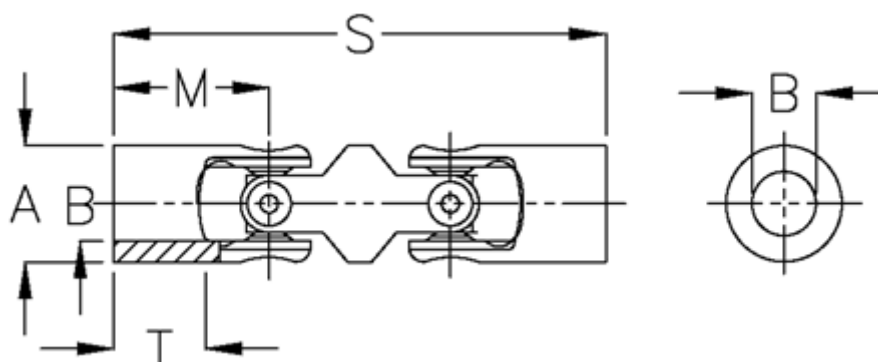

Varenummer: 07650300  
Beskrivelse: Dobbelt krydsled med nåleleje  
0.650.300

## Mål

A	= 50
B H7	= 32
M	= 66
MD max. Nm	= 120
s	= 188
T	= 40